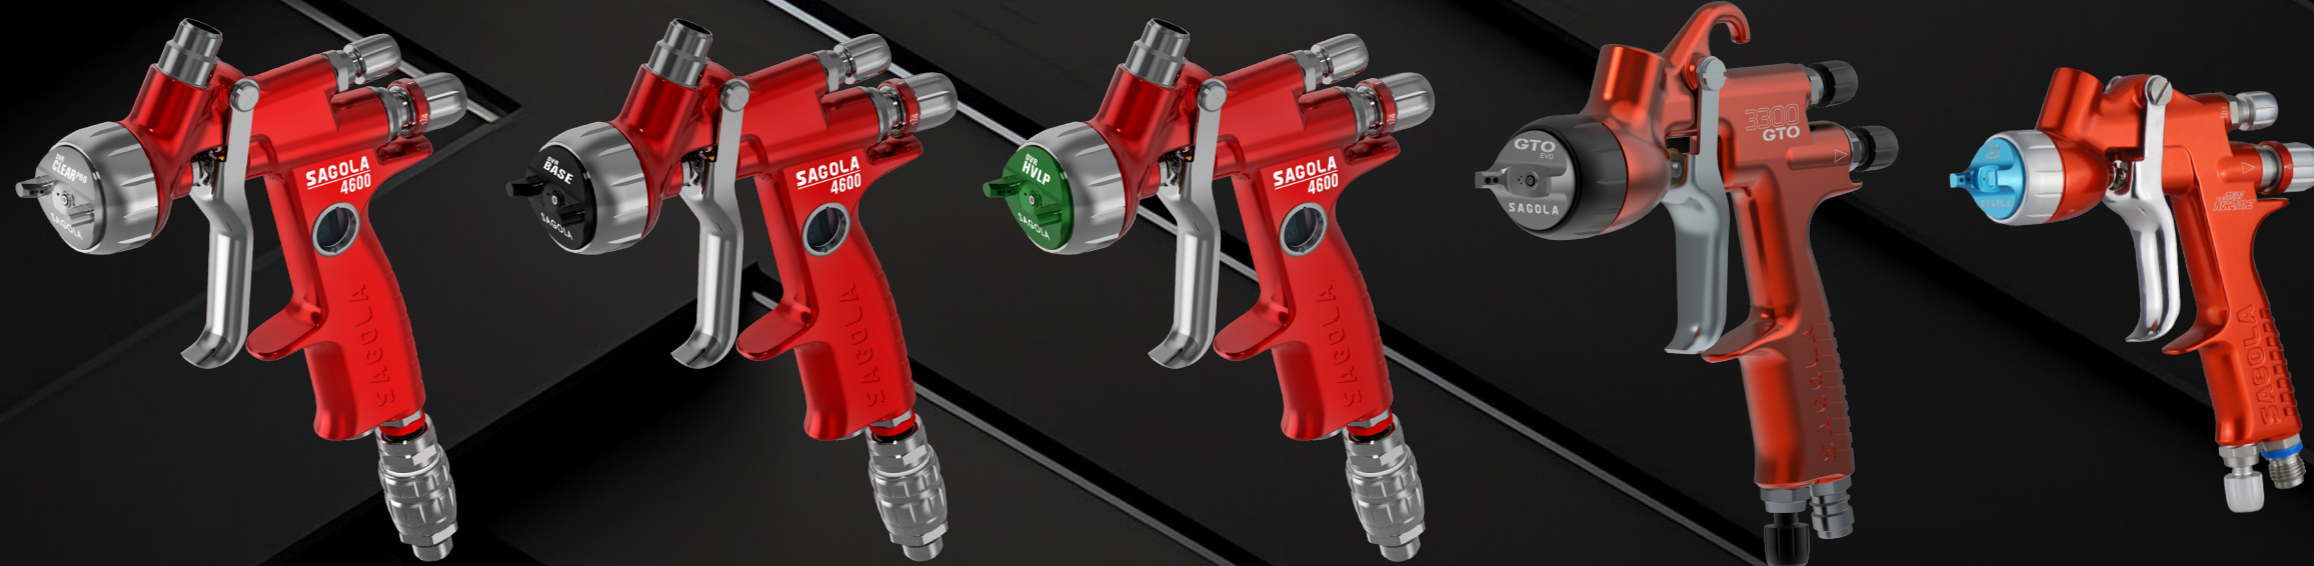

# SAGOLA

an Elcometer company

### CROMAUTO

DVR CLEAR PRO  
**SAGOLA**  
4600

DVR BASE  
**SAGOLA**  
4600

DVR HVLP  
**SAGOLA**  
4600

APPRÊTS  
**3300**  
GTO

SPOT REPAIR  
**mini**  
**XTREME**

VERNIS  
UHS

Diamond 4500 UHS EXPRESS  
Diamond 4100 UHS

Buse  
1.2 - 1.2XL  
Chapeau  
DVR CLEAR PRO  
Pression Maximale  
2,0 - 2,2 Bar

Buse  
1.0 - 1.2  
Chapeau  
MINI AQUA  
Pression Maximale  
1,8 - 2,0 Bar

VERNIS  
SÉCHAGE À L'AIR

Diamond 4400 UHS SUPREME

Buse  
1.2XL  
Chapeau  
DVR CLEAR PRO  
Pression Maximale  
2,0 - 2,2 Bar

Pico  
1.0 - 1.2  
Boquilla  
MINI AQUA  
Máxima Presión  
1,8 - 2,0 Bar

BICOCHÉ  
À L'EAU

Cromacqua PRO

Buse  
1.2  
Chapeau  
DVR BASE  
Pression Maximale  
1,4 - 1,5 Bar